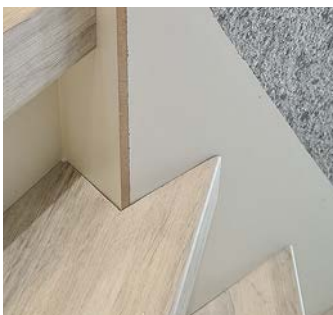

Kundenprojekt Kiel

Pro-Serie

- Dekor Trittstufe: Fjordeiche
  Dekor Setzstufe: Weiß
- Wangenverkleidung in
  passendem Weiß
- Treppenbeleuchtung warmweiß
- Fertigungszeit: 4-5 Tage