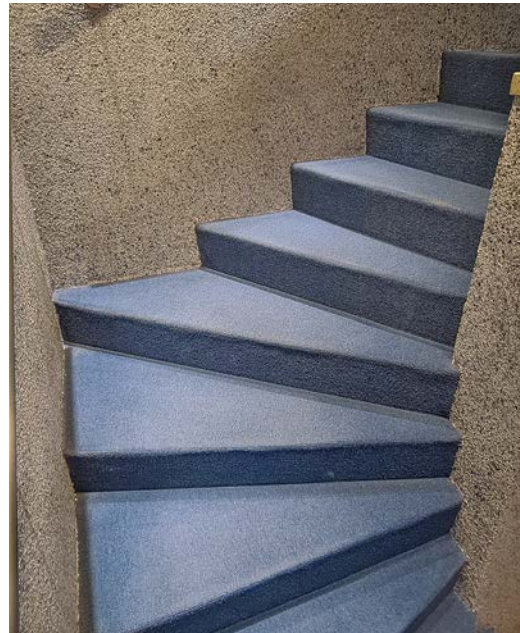

Kundenprojekt Kiel

Pro-Serie

- Dekor Trittstufe: Fjordeiche
  Dekor Setzstufe: Weiß
- Wangenverkleidung in
  passendem Weiß
- Treppenbeleuchtung warmweiß
- Fertigungszeit: 4-5 Tage