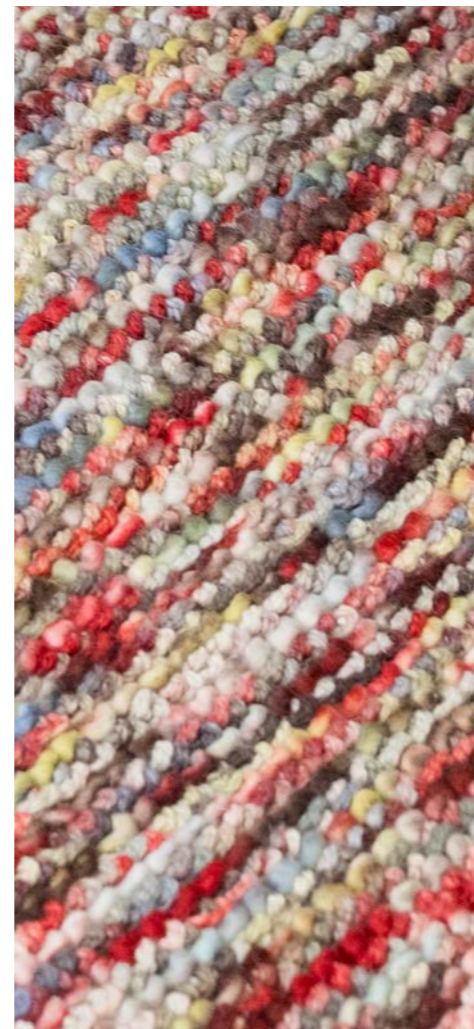

grünes
WOHNEN

WOLTEPPICH DOLCY
Multi

WOLTEPPICH DOLCY
Ivory

grünes
WOHNEN

Kategorie: Handweb-Wollteppich
Material: 100% Schurwolle
Farben: Multi, Ivory
Gesamthöhe: ca. 15 mm
Gewicht: ca. 3.250 g/m²

Verarbeitung: handgewebt
Herkunft: handgewebt in Indien

60 x 110 cm	UVP 69,-	49⁹⁹
80 x 150 cm	UVP 119,-	89⁹⁹
120 x 170 cm	UVP 219,-	169,-
140 x 200 cm	UVP 320,-	239,-

160 x 230 cm	UVP 399,-	299,-
200 x 290 cm	UVP 649,-	479,-
240 x 330 cm	UVP 889,-	679,-

Weitere Größen verfügbar.